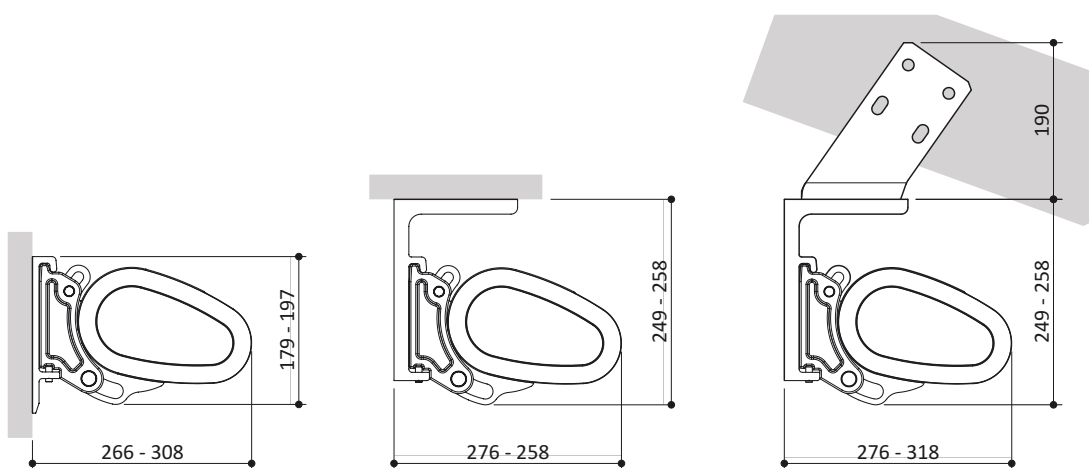

MARKÝZA S PLNĚ KRYCÍ OVÁLNOU KAZETOU UMOŽŇUJE PROSTOROVĚ NENÁROČNOU MONTÁŽ. OVLÁDÁNÍ MOTORICKY NEBO KLIKOU

charakteristika : Kazetové markýzy typ B jsou v zasunutém stavu kolem dokola chráněné před větrem a povětrnostními vlivy a mohou se snadno upevnit do fasády. Elegantní tvary markýzy upoutají a esteticky doplní architektonický vzhled. Markýzy se zhotovují na míru a jsou ovládány klikou nebo motorem. Kolekce textilií s více než 200 vzory. Na přání může být markýza vybavena rádiovým dálkovým ovládním. Pro maximální komfort jsou k dispozici větrná a sluneční čidla i senzor deště.

technické řešení : Tvarově krásná štíhlá konstrukce markýzy, která se velmi lehce otevírá a uzavírá. Oválná kazeta umožňuje prostorově nenáročnou montáž. Přiznané konzoly pro montáž na stěnu a stropní montáž, ale i lehká konstrukce přispívají k mimořádné variabilitě markýzy. Markýzu typ B je možné při montáži naklonit maximálně až na 65°.

barevnost : Stínící tkanina - výběr z kolekce 200 barevných vzorů

rozměry : Maximální rozměry : š.700 x 400 mm / náklon ramen : 5-65°

Montáž na stěnu

Montáž na strop

Montáž na krokve

Maximální výsuv - mm	1500	2000	2500	3000	3500	4000
Minimální šíře - mm	2170	2670	3170	3670	4170	4670